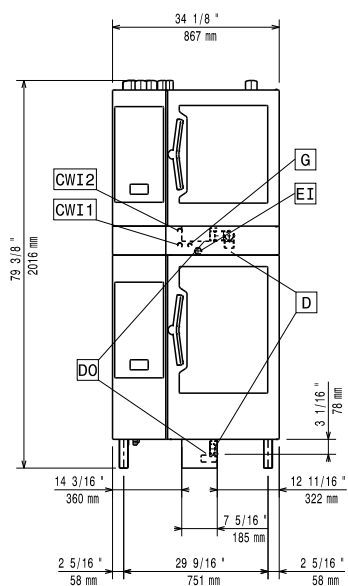

### Zkrácená specifikace

**Položka č.** \_\_\_\_\_

Sada k instalaci sestavy konvektomatů 6xGN1/1 na plynové konvektomaty 10xGN1/1.

SCHVÁLENO: \_\_\_\_\_

Zepředu

**Hlavní informace**

Vnější rozměry, Šířka 922623 (STK6111011)	867 mm
Vnější rozměry, Hloubka	895 mm
Vnější rozměry, Výška	150 mm
Netto váha:	47.6 kg
Přepravní váha:	46 kg

Boční