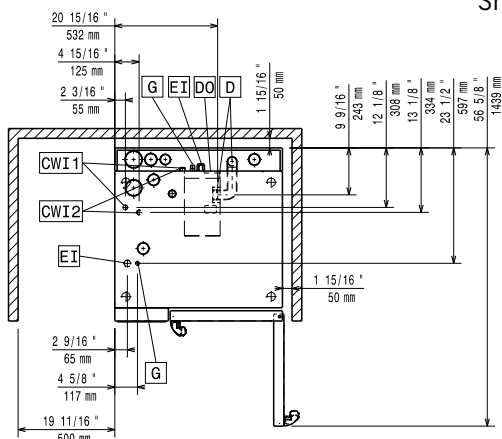

Shora

Příslušenství k instalaci

Sada k instalaci CombiDuo konvektomatu 6x GN1/1 (EL) na 10x GN1/1 (PL)

Společnost si vyhrazuje právo provádět změny v produktech bez předchozího upozornění. Všechny informace byly správné v době tisku.