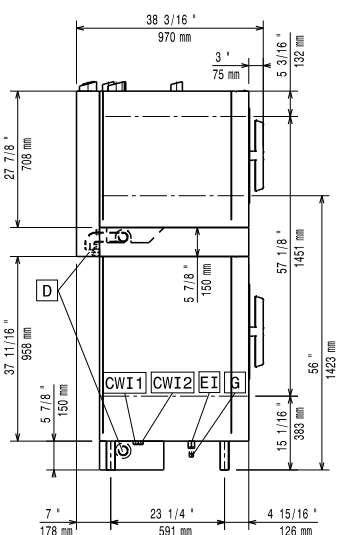

SCHVÁLENO: \_\_\_\_\_

Zepředu

**Hlavní informace**

Vnější rozměry, Šířka 922623 (STK6111011)	867 mm
Vnější rozměry, Hloubka	895 mm
Vnější rozměry, Výška	150 mm
Netto váha:	47.6 kg
Přepravní váha:	46 kg

Boční